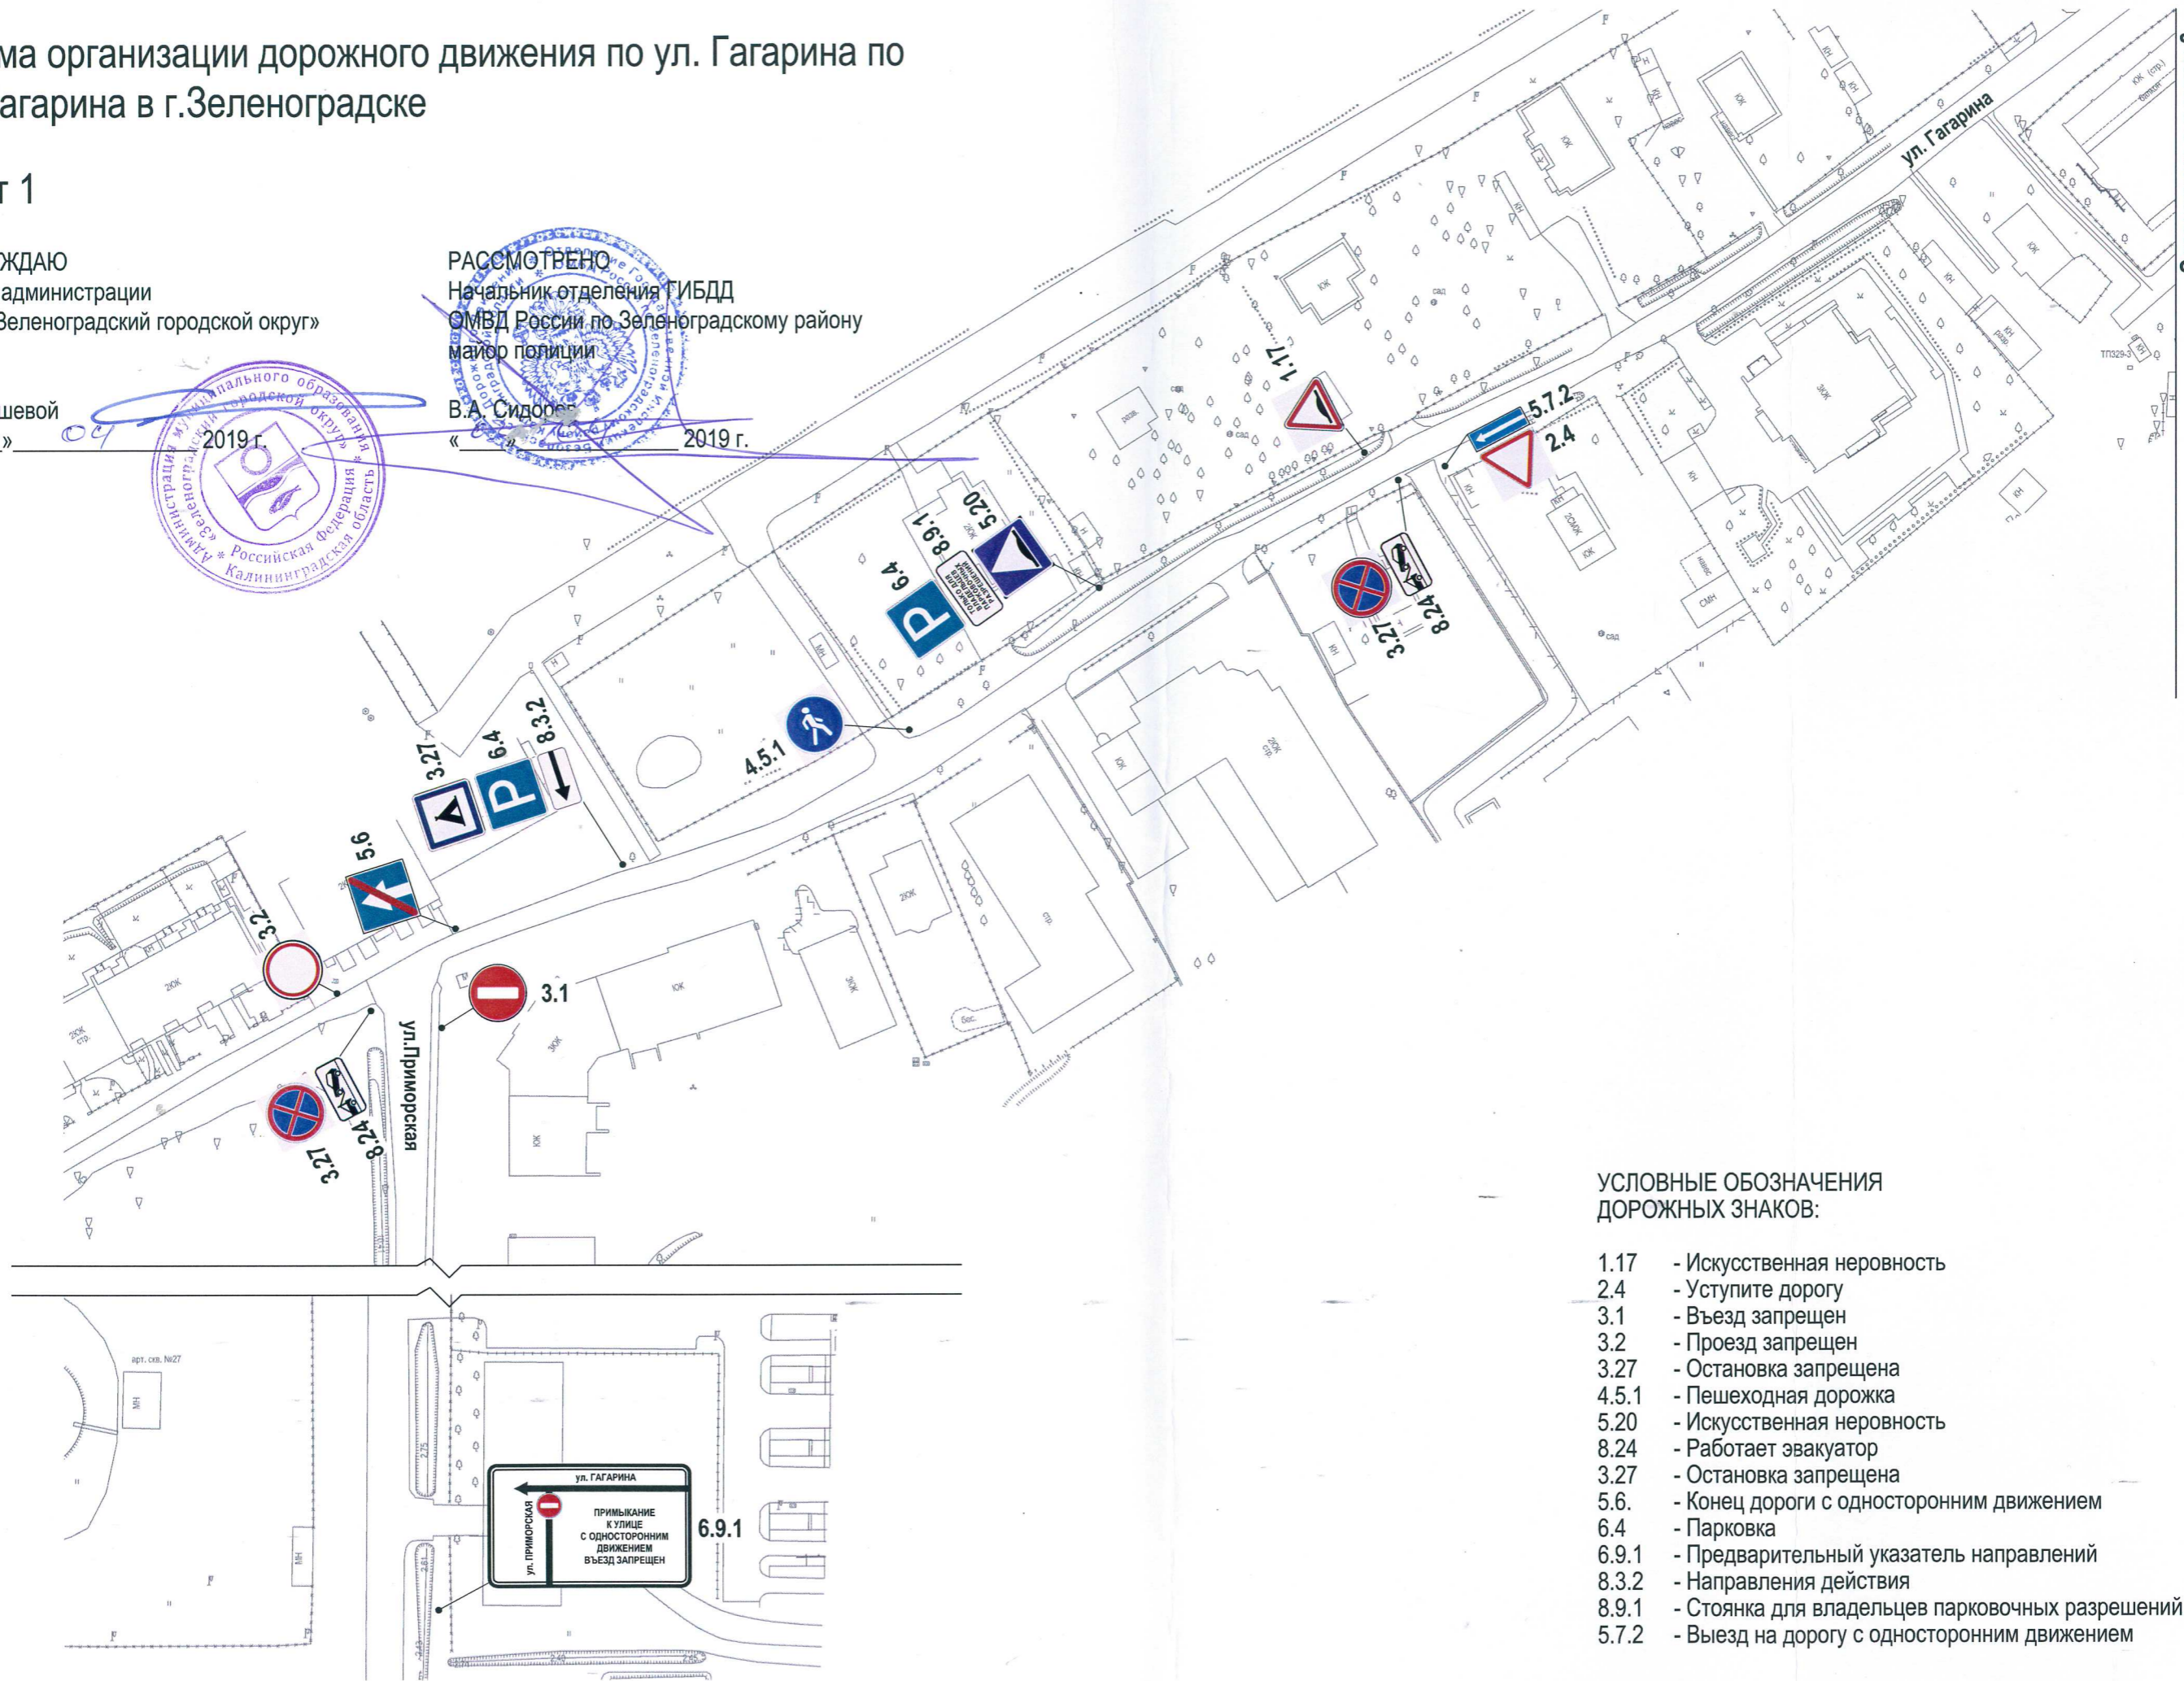

Схема организации дорожного движения по ул. Гагарина по ул.Гагарина в г.Зеленоградске

Лист 1

УТВЕРЖДАЮ
Глава администрации
МО «Зеленоградский городской округ»

С.А.Кошевой
« 02 »

РАССМОТРЕНО
Начальник отделения ГИБДД
СМВД России по Зеленоградскому району
майор полиции

В.А.Сидоров
« 07 »

Соединение с листом 2

УСЛОВНЫЕ ОБОЗНАЧЕНИЯ ДОРОЖНЫХ ЗНАКОВ:

- 1.17 - Искусственная неровность
- 2.4 - Уступите дорогу
- 3.1 - Въезд запрещен
- 3.2 - Проезд запрещен
- 3.27 - Остановка запрещена
- 4.5.1 - Пешеходная дорожка
- 5.20 - Искусственная неровность
- 8.24 - Работает эвакуатор
- 3.27 - Остановка запрещена
- 5.6. - Конец дороги с односторонним движением
- 6.4 - Парковка
- 6.9.1 - Предварительный указатель направлений
- 8.3.2 - Направления действия
- 8.9.1 - Стоянка для владельцев парковочных разрешений
- 5.7.2 - Выезд на дорогу с односторонним движением