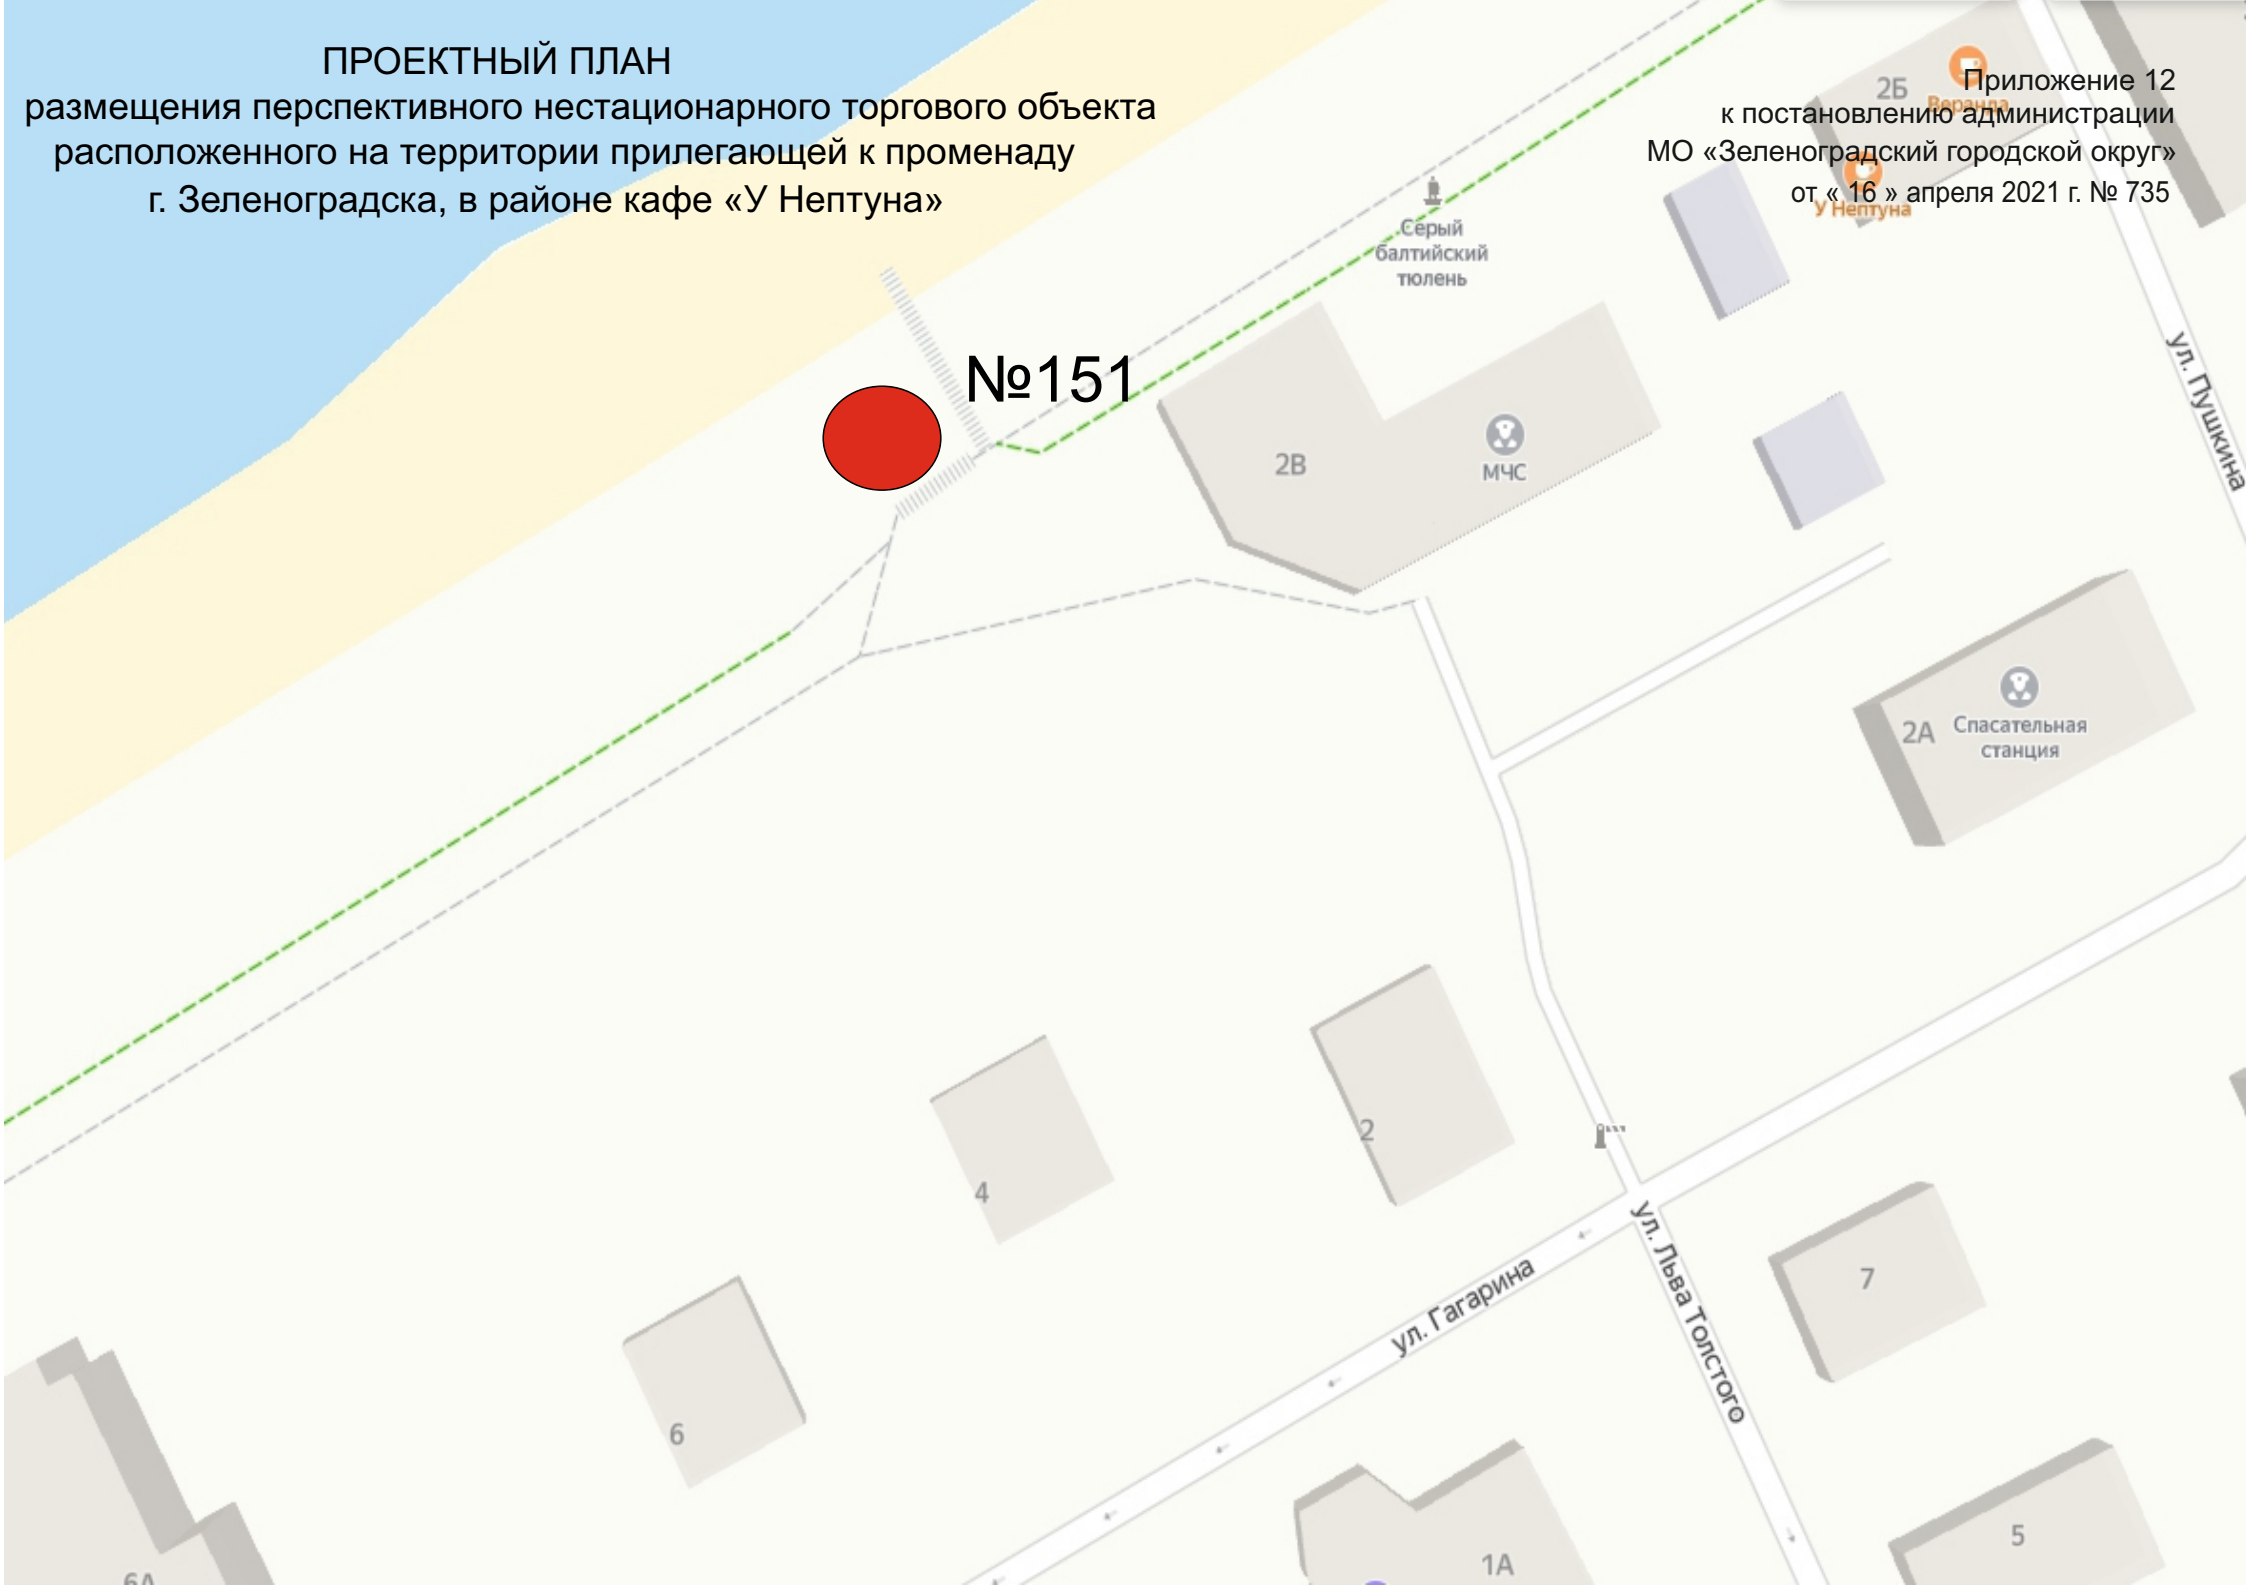

# ПРОЕКТНЫЙ ПЛАН

размещения перспективного нестационарного торгового объекта  
расположенного на территории прилегающей к променаду  
г. Зеленоградска, в районе кафе «У Нептуна»

Приложение 12  
к постановлению администрации  
МО «Зеленоградский городской округ»  
от « 16 » апреля 2021 г. № 735

2

6

7

1А

5

ул. Гагарина

ул. Льва Толстого

ул. Пушкина