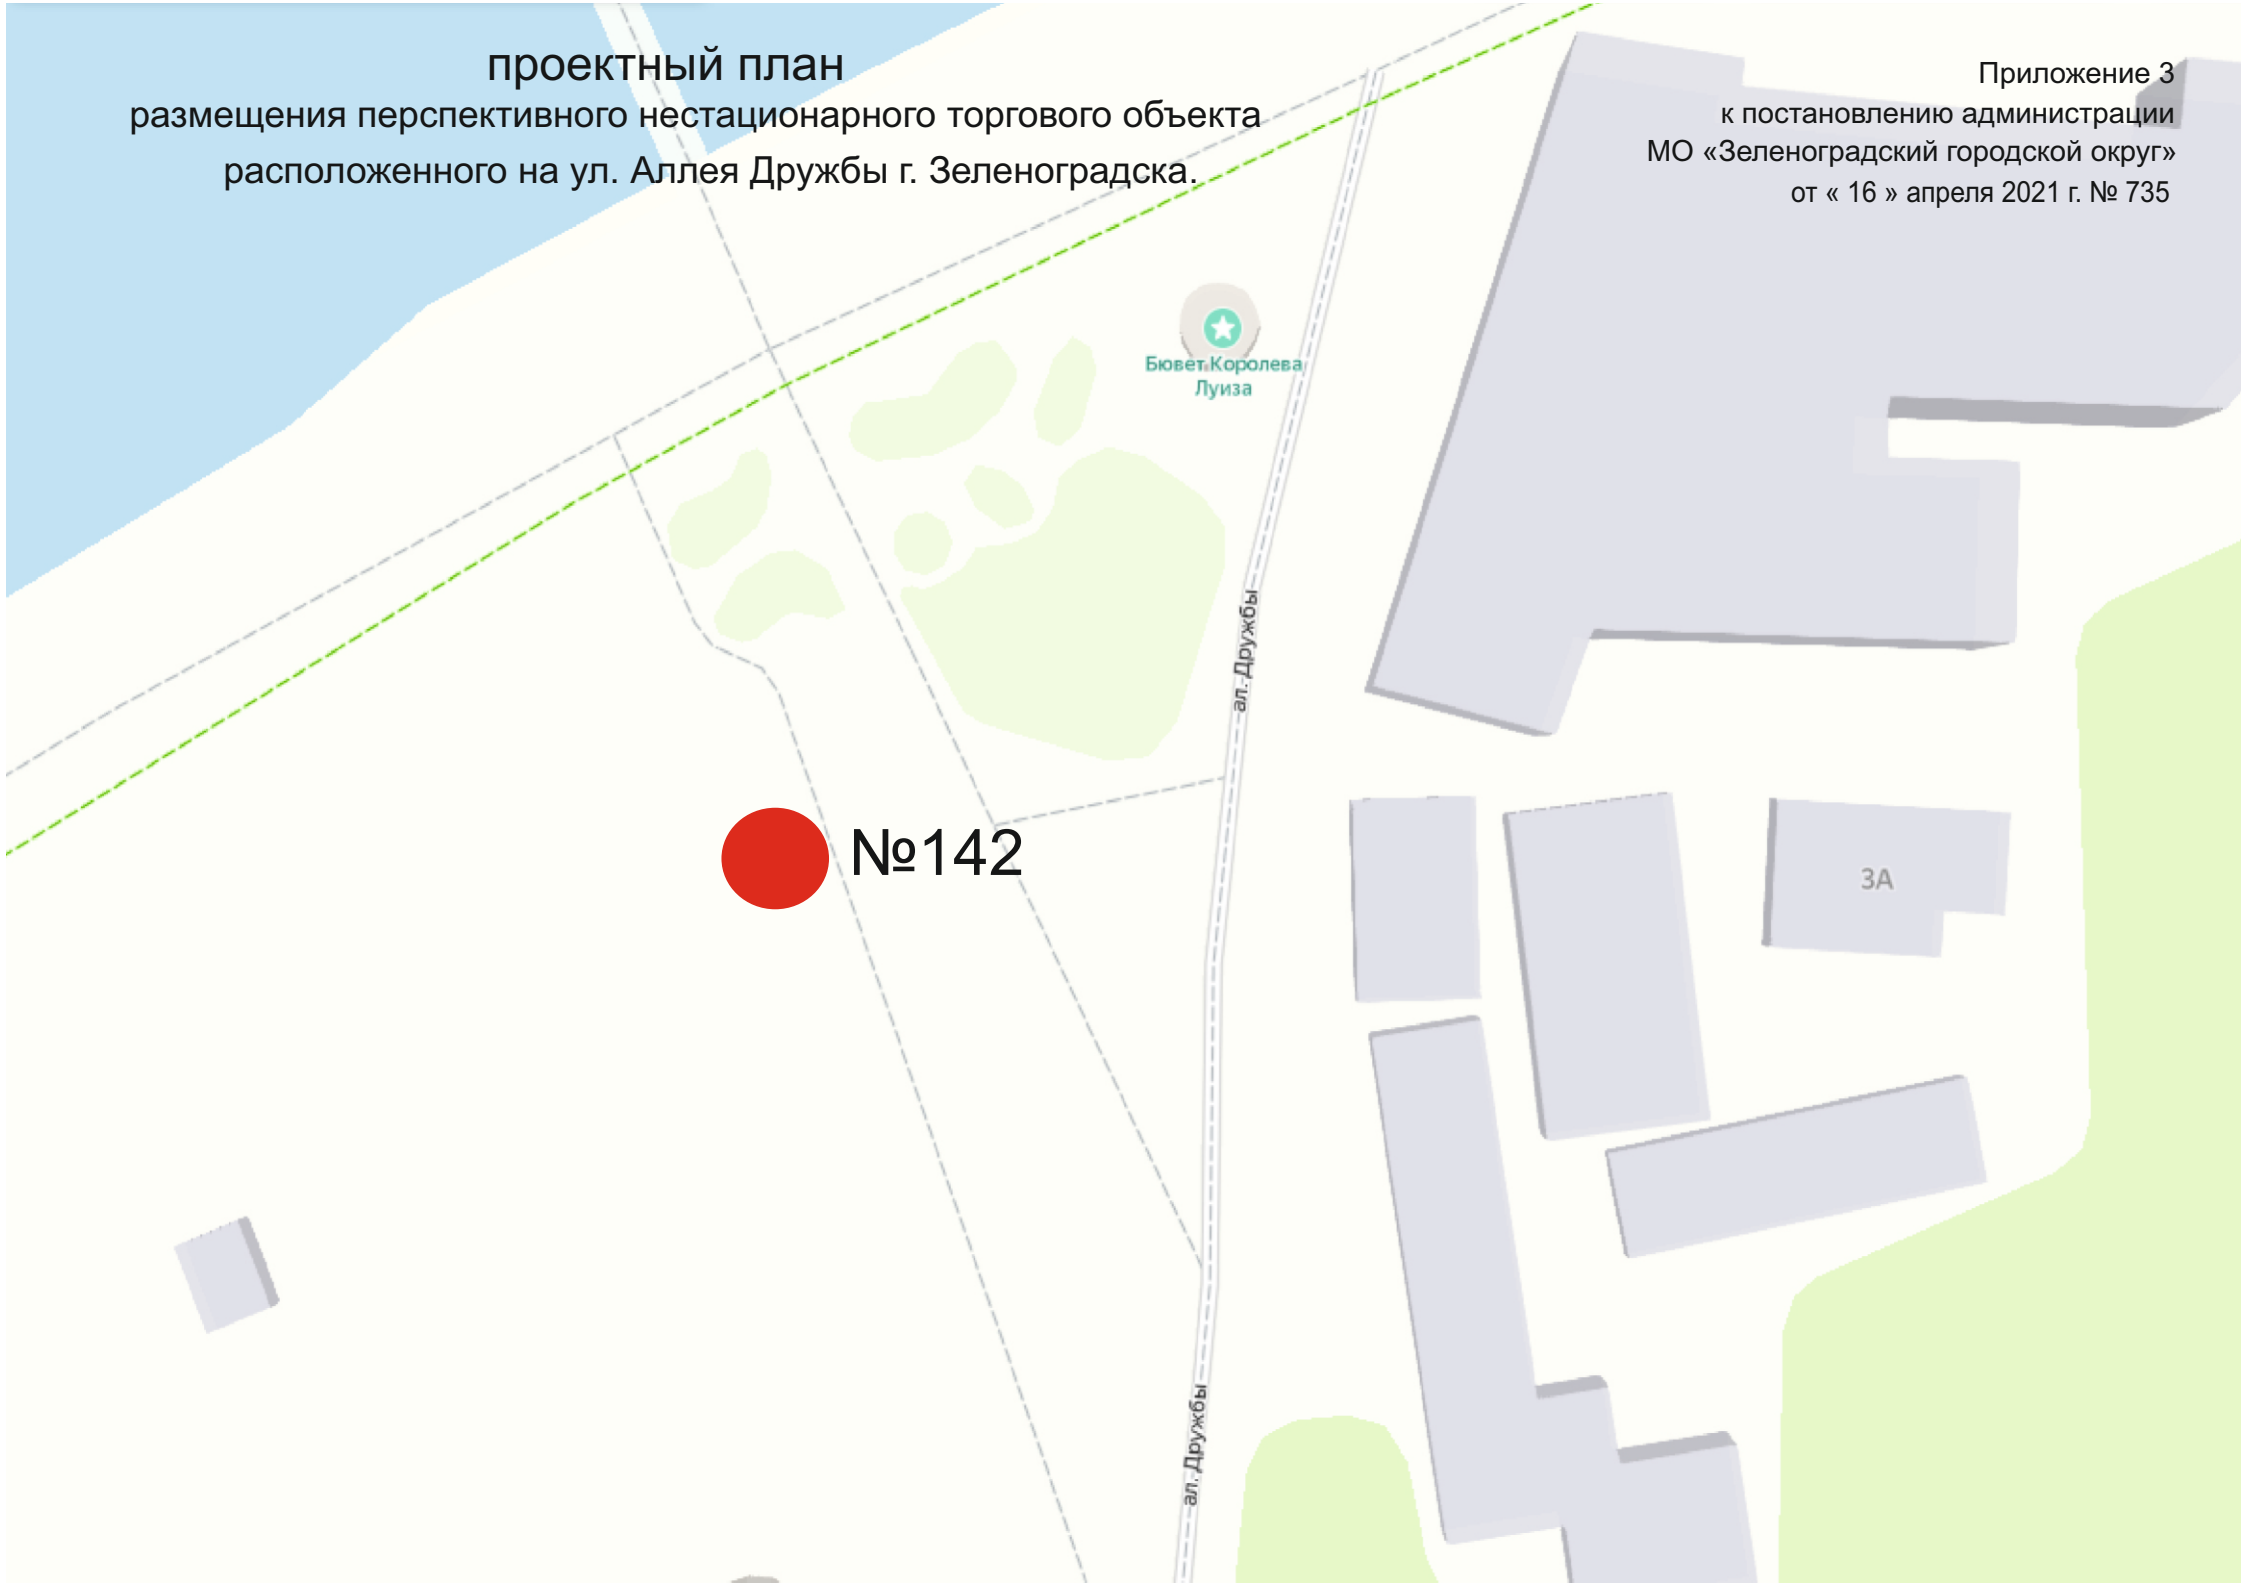

проектный план
размещения перспективного нестационарного торгового объекта
расположенного на ул. Аллея Дружбы г. Зеленоградска.

Приложение 3
к постановлению администрации
МО «Зеленоградский городской округ»
от « 16 » апреля 2021 г. № 735

Бювет Королева
Луиза

ал. Дружбы

№142

3А

ал. Дружбы